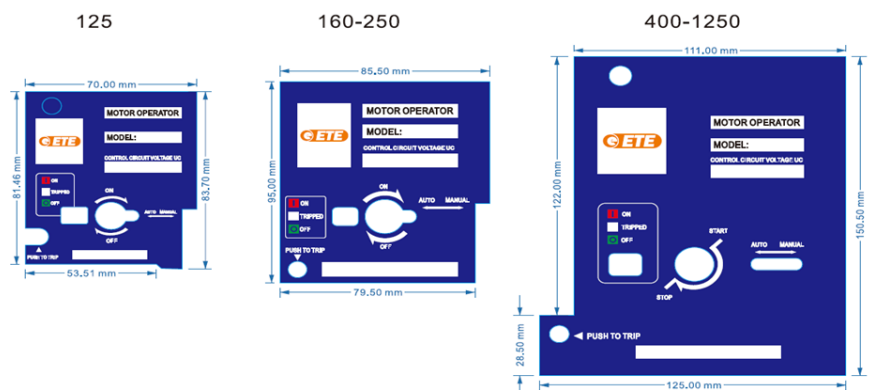

موتورهای کلید اتوماتیک MOTORIZED MECHANISM		
شرح کالا	قیمت (ریال)	کد کالا
MOTORIZED MECHANISM موتور کلید اتوماتیک ۱۲۵، ۲۳۰ ولت	۷۲,۰۰۰,۰۰۰	MS009125230
MOTORIZED MECHANISM موتور کلید اتوماتیک ۱۶۰، ۲۳۰ ولت	۷۳,۰۰۰,۰۰۰	MS009160230
MOTORIZED MECHANISM موتور کلید اتوماتیک ۲۵۰، ۲۳۰ ولت	۷۴,۰۰۰,۰۰۰	MS009250230
MOTORIZED MECHANISM موتور کلید اتوماتیک ۶۳۰-۴۰۰، ۲۳۰ ولت	۹۸,۰۰۰,۰۰۰	MS009406323
MOTORIZED MECHANISM موتور کلید اتوماتیک ۸۰۰، ۲۳۰ ولت	۱۲۰,۰۰۰,۰۰۰	MS009800230
MOTORIZED MECHANISM موتور کلید اتوماتیک ۱۲۵۰، ۲۳۰ ولت	۱۴۰,۰۰۰,۰۰۰	MS0091250230

کلیدهای اتوماتیک هوشمند به همراه موتور داخلی

کد کالا	شرح کالا	قیمت (ریال)
NR004502250	کلید اتوماتیک هوشمند با قابلیت اتصال به کنتور هوشمند فهام ۱۰۰A-۲۵۰A (SMART MCCB)	تماس بگیرید
NR004504400	کلید اتوماتیک هوشمند با قابلیت اتصال به کنتور هوشمند فهام ۲۵۰A-۴۰۰A (SMART MCCB)	تماس بگیرید
NR004656630	کلید اتوماتیک هوشمند با قابلیت اتصال به کنتور هوشمند فهام ۴۰۰A-۶۳۰A (SMART MCCB)	تماس بگیرید