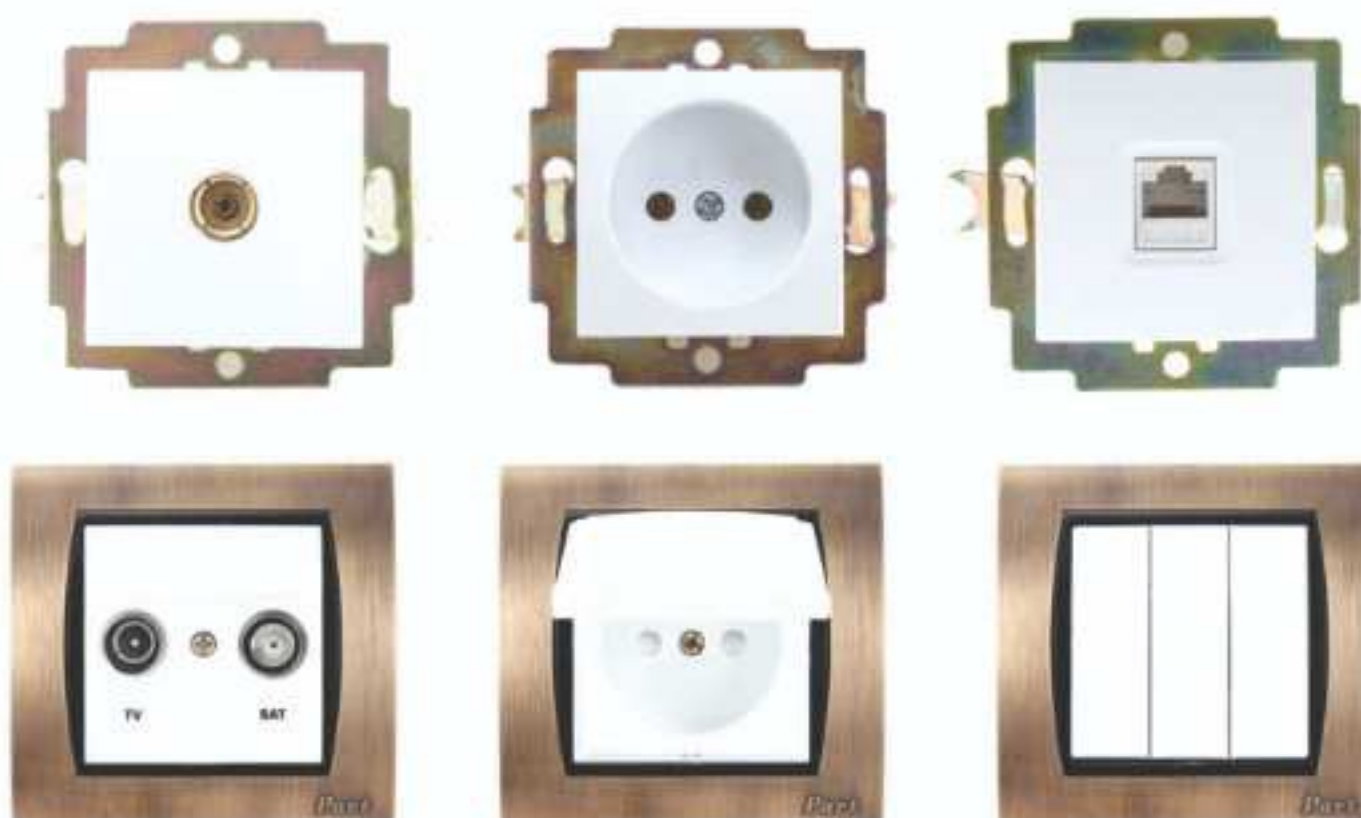

مکانیزم کلید و پریز با صفحه و بدون قاب آئین